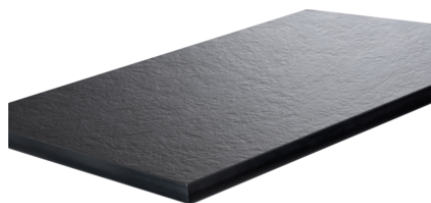

## Schwarz 0080 SX

Dekor-Nr. **0080**

Marke, Hersteller **Fundermax**

Detail-Ansicht

Oberfläche

Bezeichnung	Wert
Helligkeit	<b>dunkel</b>
Dekorart	<b>Uni</b>
Farbton	<b>schwarz</b>
Maserung	<b>Uni</b>
Farbcode NCS	<b>S9000-N</b>
Farbcode RAL	<b>9005</b>
Dekornummer	<b>0080</b>
Oberflächenstruktur Lieferant	<b>SX Saxum</b>