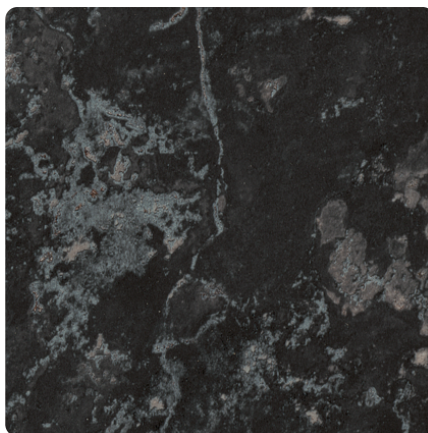

## Ambiance Granit Schwarz F128 PA

Dekor-Nr. **F128**

Marke, Hersteller **EGGER PerfectSense**

Ganzplatten-Ansicht

Detail-Ansicht

Bezeichnung	Wert
Helligkeit	<b>dunkel</b>
Dekorart	<b>Stein</b>
Maserung	<b>Abstrakt</b>
Dekornummer	<b>F128</b>
Oberflächenstruktur Lieferant	<b>PA PerfectSense Premium Ambiance</b>
Steintyp	<b>Stein</b>