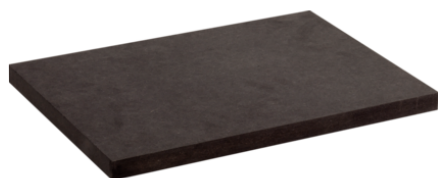

## Schwarz

Dekor-Nr. **Schwarz**

Marke, Hersteller **Finsa**

Detail-Ansicht

Bezeichnung	Wert
Helligkeit	<b>mittel</b>
Dekorart	<b>Uni</b>
Farbton	<b>schwarz</b>
Maserung	<b>Uni</b>
Dekornummer	<b>Schwarz</b>

# Finsa

Produkte mit diesem Dekor

**MDF, HDF, Hartfaser Dekorplatte**

**Finsa Fibracolor® E-Z MDF durchgefärbt Schwarz**

Artikel-Nr.	Länge	Breite
<b>04381/0051</b>	<b>2850 mm</b>	<b>2100 mm</b>

mehr Informationen <http://www.frischeis.at/decorfinder/Schwarz-d1798034>

QR-Code scannen und direkt zur Dekorseite in  
unserem Online-Shop gelangen.

**Finsa Fibracoulour® E-Z MDF durchgefärbt Schwarz**

Artikel-Nr.	Länge	Breite
<b>04335/0051</b>	<b>2850 mm</b>	<b>2100 mm</b>