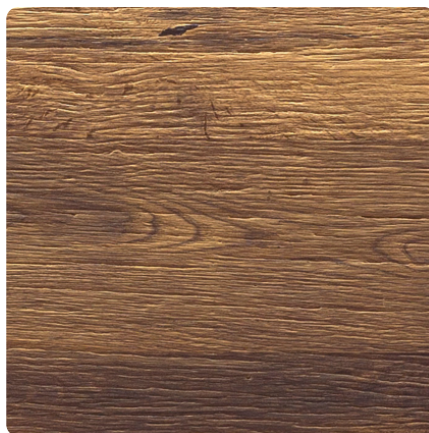

DIAMANT SKY Eiche Altausee quer

Dekor-Nr.

Marke, Hersteller **Grabner**

Ganzplatten-Ansicht

Detail-Ansicht

Bezeichnung	Wert
Helligkeit	mittel
Dekorart	Echtholz Furnier
Holzart	Eiche
Maserung	quer verlaufend
Oberflächenstruktur Lieferant	Furnier

Produkte mit diesem Dekor

Prägeplatte

Grabner Compact Prägedecklage DIAMANT SKY Eiche Altausee quer

Artikel-Nr.	Länge	Breite
01860/0150	1250 mm	2500 mm

mehr Informationen <http://www.frischeis.at/decorfinder/DIAMANT-SKY-Eiche-Altausee-quer~d15170730>