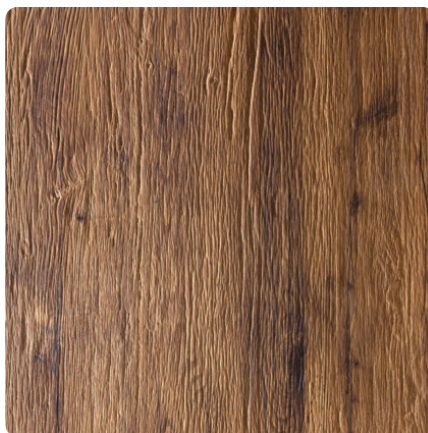

DIAMANT 2.0 Eiche Altausee

Dekor-Nr.

Marke, Hersteller **Grabner**

Ganzplatten-Ansicht

Detail-Ansicht

Oberfläche

Bezeichnung	Wert
Helligkeit	mittel
Dekorart	Echtholz Furnier
Holzart	Eiche
Maserung	längs verlaufend
Oberflächenstruktur Lieferant	Furnier

Produkte mit diesem Dekor

Prägeplatte

Grabner OSB 4 ALPINEBOARD DIAMANT 2.0 Eiche Altausee

Artikel-Nr.	Länge	Breite
01860/0050	2980 mm	1240 mm

Grabner Sperrholz Prägeboard DIAMANT 2.0 Eiche Altausee

Artikel-Nr.	Länge	Breite
01860/0060	3000 mm	1250 mm

Grabner PRÄGEDECKLAGE DIAMANT 2.0 Eiche Altausee

Artikel-Nr.	Länge	Breite
01860/0270	3000 mm	1250 mm

mehr Informationen <http://www.frischeis.at/decorfinder/DIAMANT-20-Eiche-Altausee-d15170724>

QR-Code scannen und direkt zur Dekorseite in unserem Online-Shop gelangen.