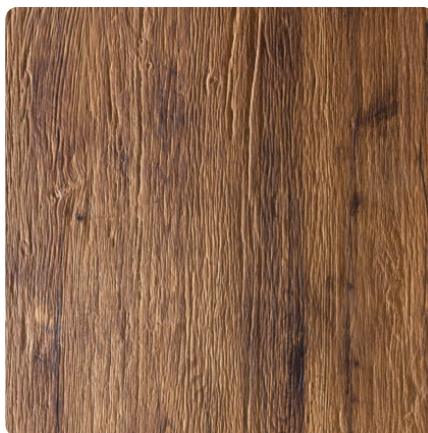

DIAMANT 2.0 Eiche Altaussee

Dekor-Nr.

Marke, Hersteller **Grabner**

Ganzplatten-Ansicht

Detail-Ansicht

Oberfläche

Bezeichnung	Wert
Helligkeit	mittel
Dekorart	Echtholz Furnier
Holzart	Eiche
Maserung	längs verlaufend
Oberflächenstruktur Lieferant	Furnier

Produkte mit diesem Dekor

Prägeplatte

Grabner PRÄGEDECKLAGE DIAMANT 2.0 Eiche Altaussee

Artikel-Nr.	Länge	Breite
01860/0270	3000 mm	1250 mm

Grabner OSB 4 ALPINEBOARD DIAMANT 2.0 Eiche Altaussee

Artikel-Nr.	Länge	Breite
01860/0050	2980 mm	1240 mm

Grabner Sperrholz Prägeboard DIAMANT 2.0 Eiche Altaussee

Artikel-Nr.	Länge	Breite
01860/0060	3000 mm	1250 mm

mehr Informationen <http://www.frischeis.at/decorfinder/DIAMANT-20-Eiche-Altaussee~d15170724>