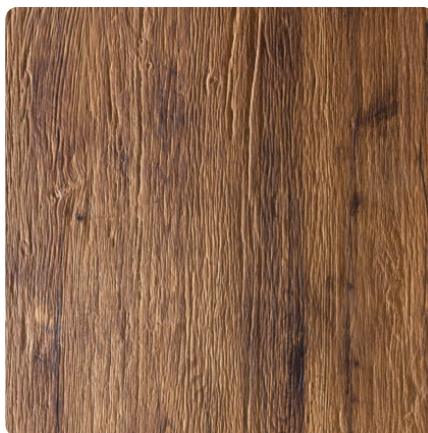

DIAMANT 2.0 Eiche Altaussee

Dekor-Nr.

Marke, Hersteller **Grabner**

Ganzplatten-Ansicht

Detail-Ansicht

Oberfläche

Bezeichnung	Wert
Helligkeit	mittel
Dekorart	Echtholz Furnier
Holzart	Eiche
Maserung	längs verlaufend
Oberflächenstruktur Lieferant	Furnier

Produkte mit diesem Dekor

Prägeplatte

Grabner OSB 4 ALPINEBOARD DIAMANT 2.0 Eiche Altaussee

Artikel-Nr.	Länge	Breite
01860/0050	2980 mm	1240 mm

Grabner Sperrholz Prägeboard DIAMANT 2.0 Eiche Altaussee

Artikel-Nr.	Länge	Breite
01860/0060	3000 mm	1250 mm

Grabner PRÄGEDECKLAGE DIAMANT 2.0 Eiche Altaussee

Artikel-Nr.	Länge	Breite
01860/0270	3000 mm	1250 mm

mehr Informationen <http://www.frischeis.at/decorfinder/DIAMANT-20-Eiche-Altaussee~d15170724>

QR-Code scannen und direkt zur Dekorseite in unserem Online-Shop gelangen.