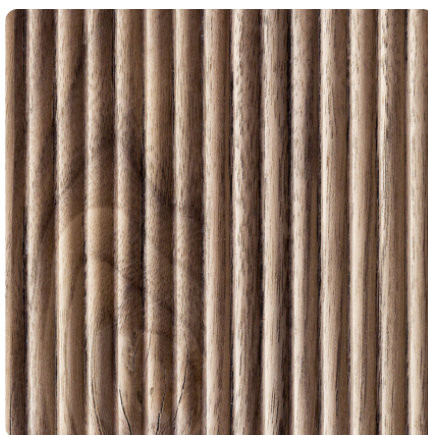

CURVED Nuss amerikanisch

Dekor-Nr.

Marke, Hersteller **Grabner**

Ganzplatten-Ansicht

Detail-Ansicht

Bezeichnung	Wert
Helligkeit	mittel
Dekorart	Echtholz Furnier
Holzart	Nuss
Maserung	längs verlaufend
Oberflächenstruktur Lieferant	Furnier

Produkte mit diesem Dekor

Prägeplatte

Grabner PRÄGEDECKLAGE CURVED Nuss amerikanisch

Artikel-Nr.	Länge	Breite
01860/0224	3000 mm	1250 mm

Grabner MDF PRÄGEBOARD CURVED Nuss amerikanisch

Artikel-Nr.	Länge	Breite
01860/0104	3030 mm	1210 mm

Grabner OSB 4 ALPINEBOARD CURVED Nuss amerikanisch

Artikel-Nr.	Länge	Breite
01860/0304	2980 mm	1240 mm

mehr Informationen <http://www.frischeis.at/decorfinder/CURVED-Nuss-amerikanisch~d15170514>

QR-Code scannen und direkt zur Dekorseite in unserem Online-Shop gelangen.