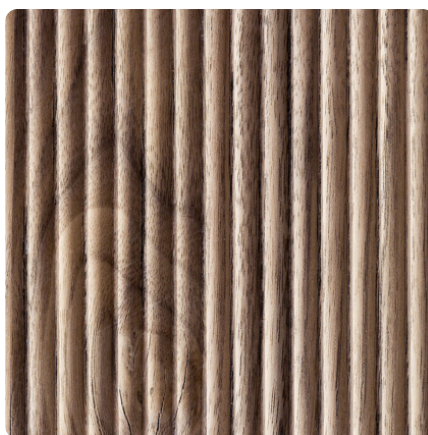

## CURVED Nuss amerikanisch

Dekor-Nr.

Marke, Hersteller **Grabner**

Ganzplatten-Ansicht

Detail-Ansicht

Bezeichnung	Wert
Helligkeit	<b>mittel</b>
Dekorart	<b>Echtholz Furnier</b>
Holzart	<b>Nuss</b>
Maserung	<b>längs verlaufend</b>

##### Grabner PRÄGEDECKLAGE CURVED Nuss amerikanisch

Artikel-Nr.	Länge	Breite
<b>01860/0224</b>	<b>3000 mm</b>	<b>1250 mm</b>