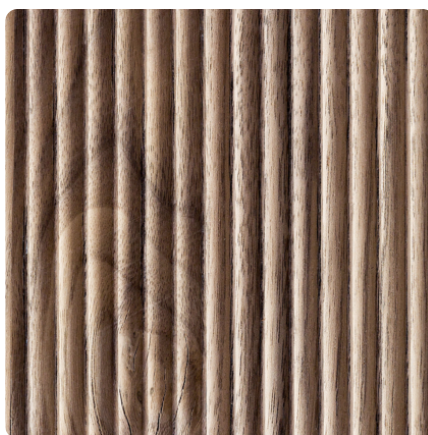

CURVED Nuss amerikanisch

Dekor-Nr.

Marke, Hersteller **Grabner**

Ganzplatten-Ansicht

Detail-Ansicht

| | |
|-------------------------------|-------------------------|
| Bezeichnung | Wert |
| Helligkeit | mittel |
| Dekorart | Echtholz Furnier |
| Holzart | Nuss |
| Maserung | längs verlaufend |
| Oberflächenstruktur Lieferant | Furnier |

Produkte mit diesem Dekor

Prägeplatte

Grabner OSB 4 ALPINEBOARD CURVED Nuss amerikanisch

| | | |
|-------------------|----------------|----------------|
| Artikel-Nr. | Länge | Breite |
| 01860/0304 | 2980 mm | 1240 mm |

Grabner PRÄGEDECKLAGE CURVED Nuss amerikanisch

| | | |
|-------------------|----------------|----------------|
| Artikel-Nr. | Länge | Breite |
| 01860/0224 | 3000 mm | 1250 mm |

Grabner MDF PRÄGEBOARD CURVED Nuss amerikanisch

| | | |
|-------------------|----------------|----------------|
| Artikel-Nr. | Länge | Breite |
| 01860/0104 | 3030 mm | 1210 mm |

mehr Informationen <http://www.frischeis.at/decorfinder/CURVED-Nuss-amerikanisch~d15170514>