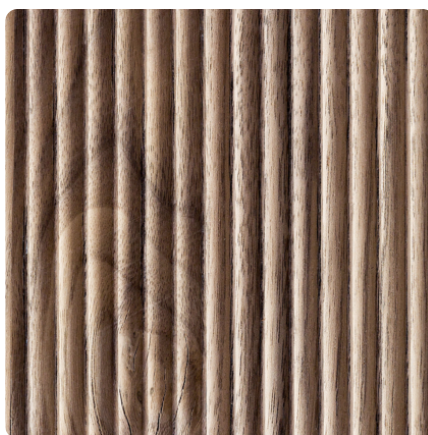

## CURVED Nuss amerikanisch

Dekor-Nr.

Marke, Hersteller **Grabner**

Ganzplatten-Ansicht

Detail-Ansicht

Bezeichnung	Wert
Helligkeit	<b>mittel</b>
Dekorart	<b>Echtholz Furnier</b>
Holzart	<b>Nuss</b>
Maserung	<b>längs verlaufend</b>
Oberflächenstruktur Lieferant	<b>Furnier</b>

##### Grabner PRÄGEDECKLAGE CURVED Nuss amerikanisch

Artikel-Nr.	Länge	Breite
<b>01860/0224</b>	<b>3000 mm</b>	<b>1250 mm</b>