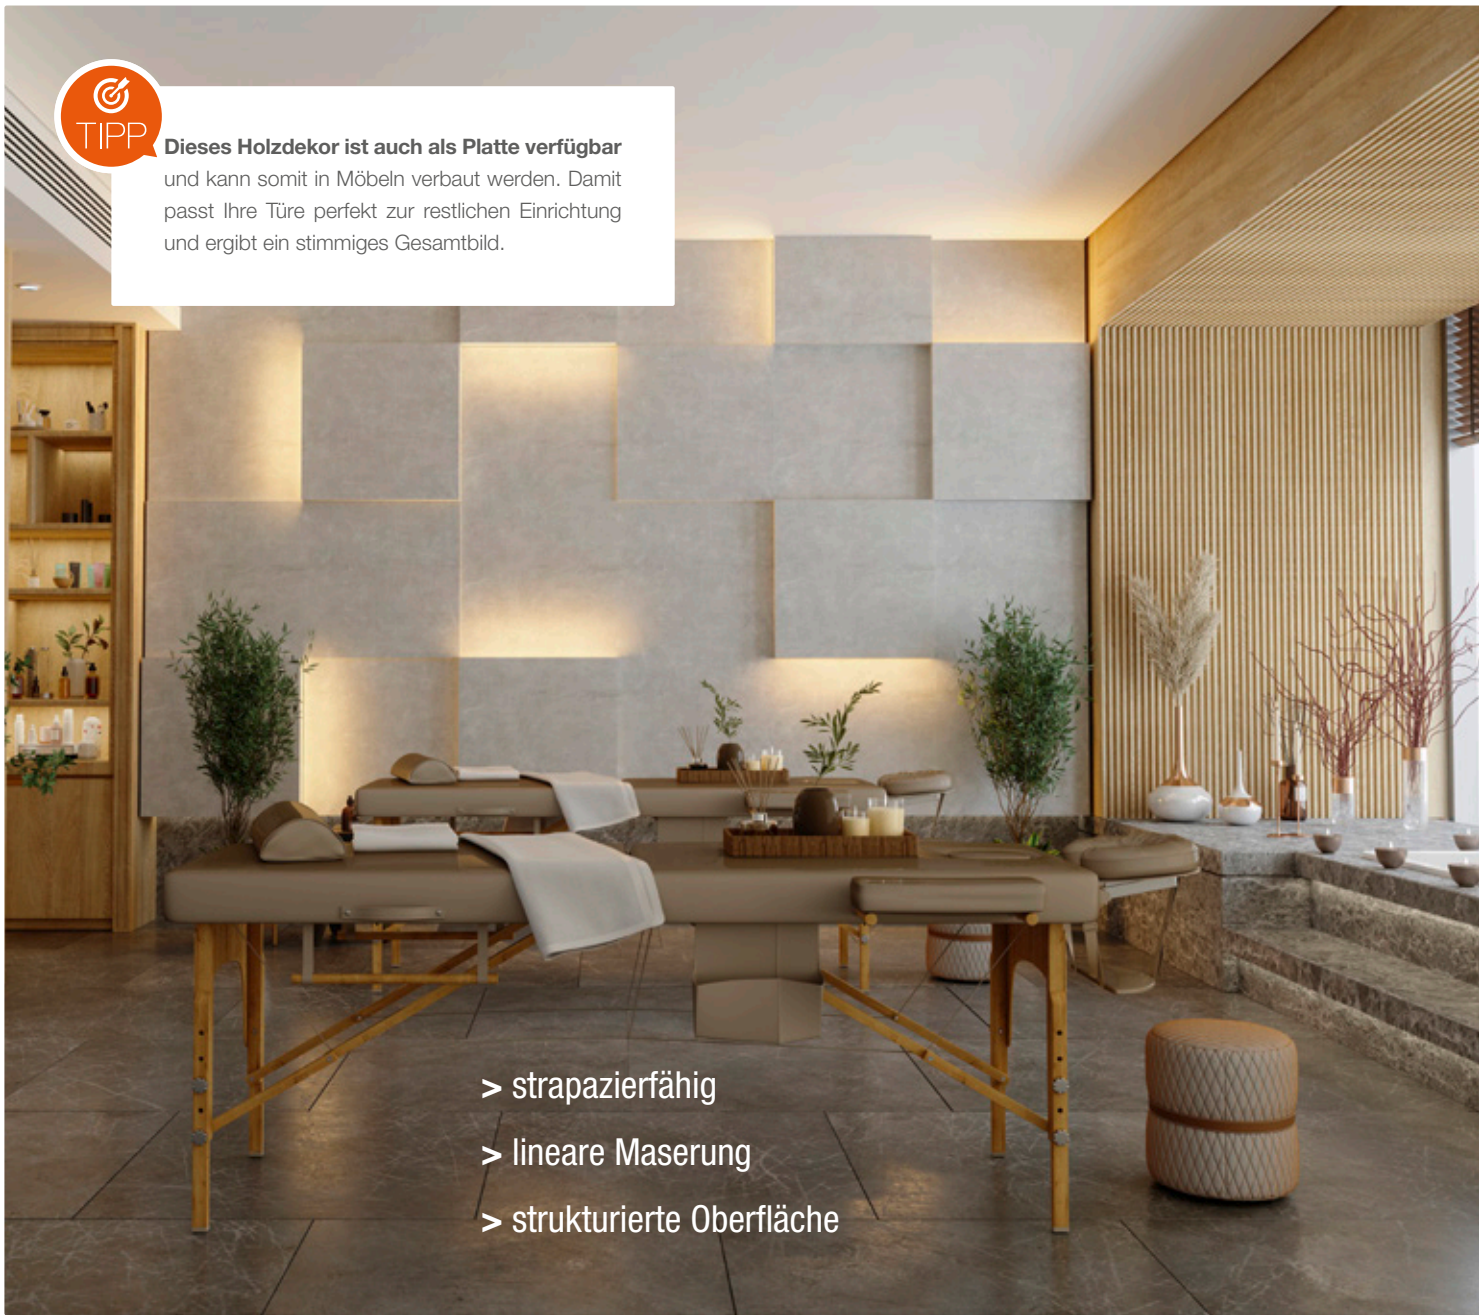

Pinie Beherzt
CPL quer

Lagernde Breiten:
650 | 700 | 750 | 800 | 850 | 900 | 950 mm

Pinie Beherzt L01
CPL quer mit 4 Lisenen
chromfärbig

Pinie Beherzt L02
CPL quer mit 2 Lisenen
chromfärbig

TIPP

Dieses Holzdekor ist auch als Platte verfügbar und kann somit in Möbeln verbaut werden. Damit passt Ihre Türe perfekt zur restlichen Einrichtung und ergibt ein stimmiges Gesamtbild.

- > strapazierfähig
- > lineare Maserung
- > strukturierte Oberfläche

Eiche Harmonie

CPL längs

Eiche Harmonie

Kollektion Resisto

Nomen est omen: Eiche Harmonie vereint die majestätische Schönheit der Eiche mit einem modernen, harmonischen Design. Ihre klare, elegante Maserung macht sie zu einem zeitlosen Highlight in jedem Raum.