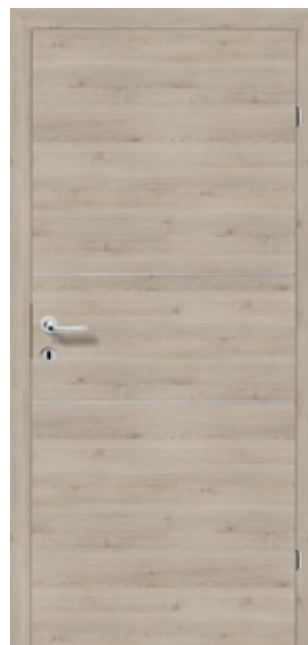

Pinie Fernweh

CPL quer

Lagernde Breiten:
650 | 700 | 750 | 800 | 850 |
900 | 950 mm

Pinie Fernweh mit GA3-M

CPL quer mit Glasausschnitt
Inkl. satiniertem Glas ESG

Pinie Fernweh L02

CPL quer mit 2 Lisenen
chromfärbig