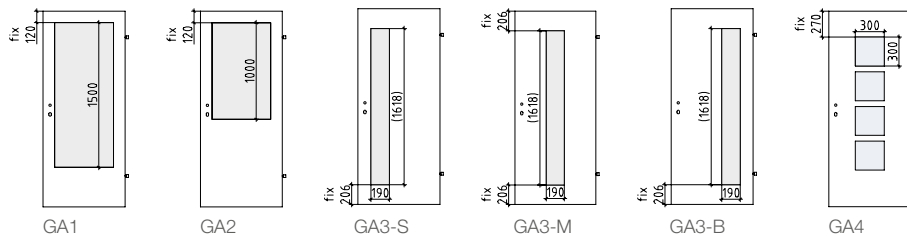

Lichtausschnitte

Standardausführung

CPL-Laminat mit teilweiser Dekoreinlage chromfärbig matt, Klimaklasse A, einhängefertig, Schloss und Bänder (ohne Bandunterteile) lt. ÖNORM montiert

- Innenlage:** Röhrenspan (RS) oder Wabe (WA)
- Kante:** 3-seitig foliert, Längskanten falz- und überschlagsseitig gesoftet, Einfachfalz 14/24 mm
- Schloss:** ÖNORM, BB-Schloss mit Flüsterfalle
- Band:** 2-tlg. vernickelt montiert
- Klimaklasse:** A laut ÖNORM
- Schalldämmung:** Röhrenspan (RS): R_w 32dB (-2 To.) verkittet
- Norm:** ÖNORM
- Kürzbarkeit:** max. 37 mm
- Glasleisten:** folienummantelt oder montiert
- Gewicht:** ca. 30 kg (bei Innenlage RS und TBAM 850/2030 mm)