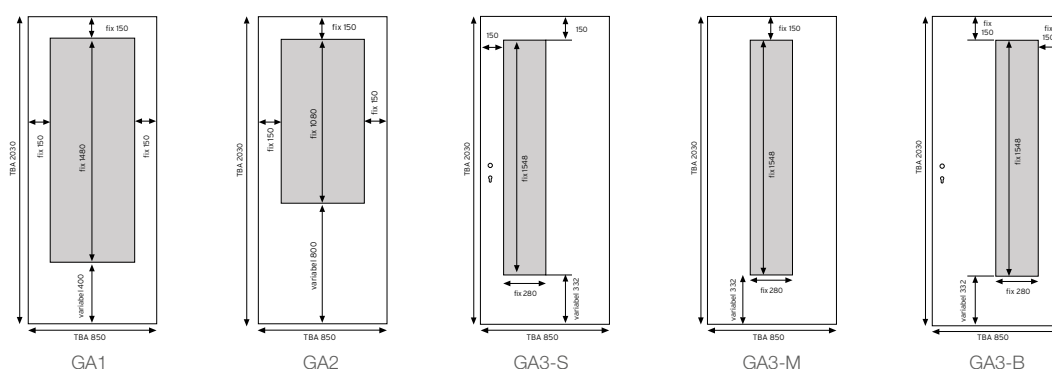

Flächenbündige Ausführung

Schiebetürausführung

Kante stumpf (Soft)

Lichtausschnitte

Standardausführung

CPL-Laminat mit teilweiser Dekoreinlage chromfärbig matt, Klimaklasse A, einhängfertig, Schloss und Bänder (ohne Bandunterteile) lt. ÖNORM montiert