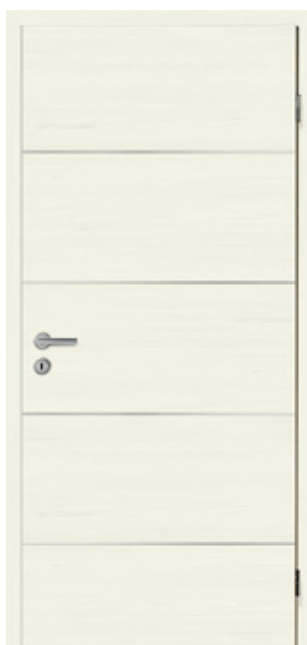

Pinie weiß quer L04
CPL quer mit 2 Lisenen
chromfärbig