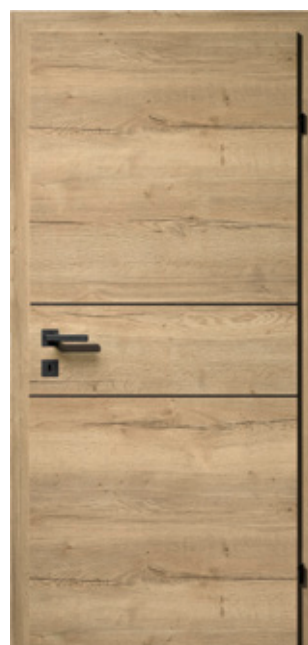

Breite:

650 | 700 | 750 | 800 | 850 |
900 | 950 | 1.000 | 1.050 mm

Eiche Wave

CPL quer

Lagernde Breiten:

650 | 700 | 750 | 800 | 850 | 900 | 950 mm

Eiche Wave L04

CPL quer und mit 4 Lisenen
chromfärbig