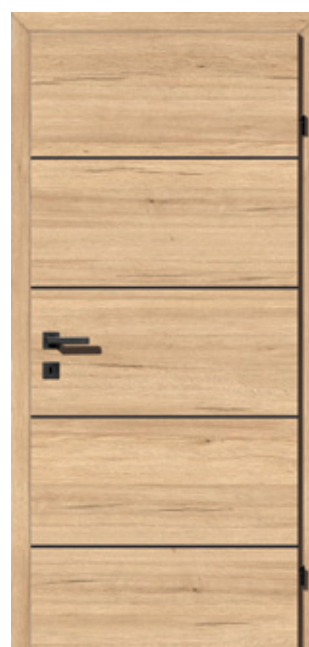

Eiche Toffee L04
CPL quer und mit 4 Lisenen
schwarz