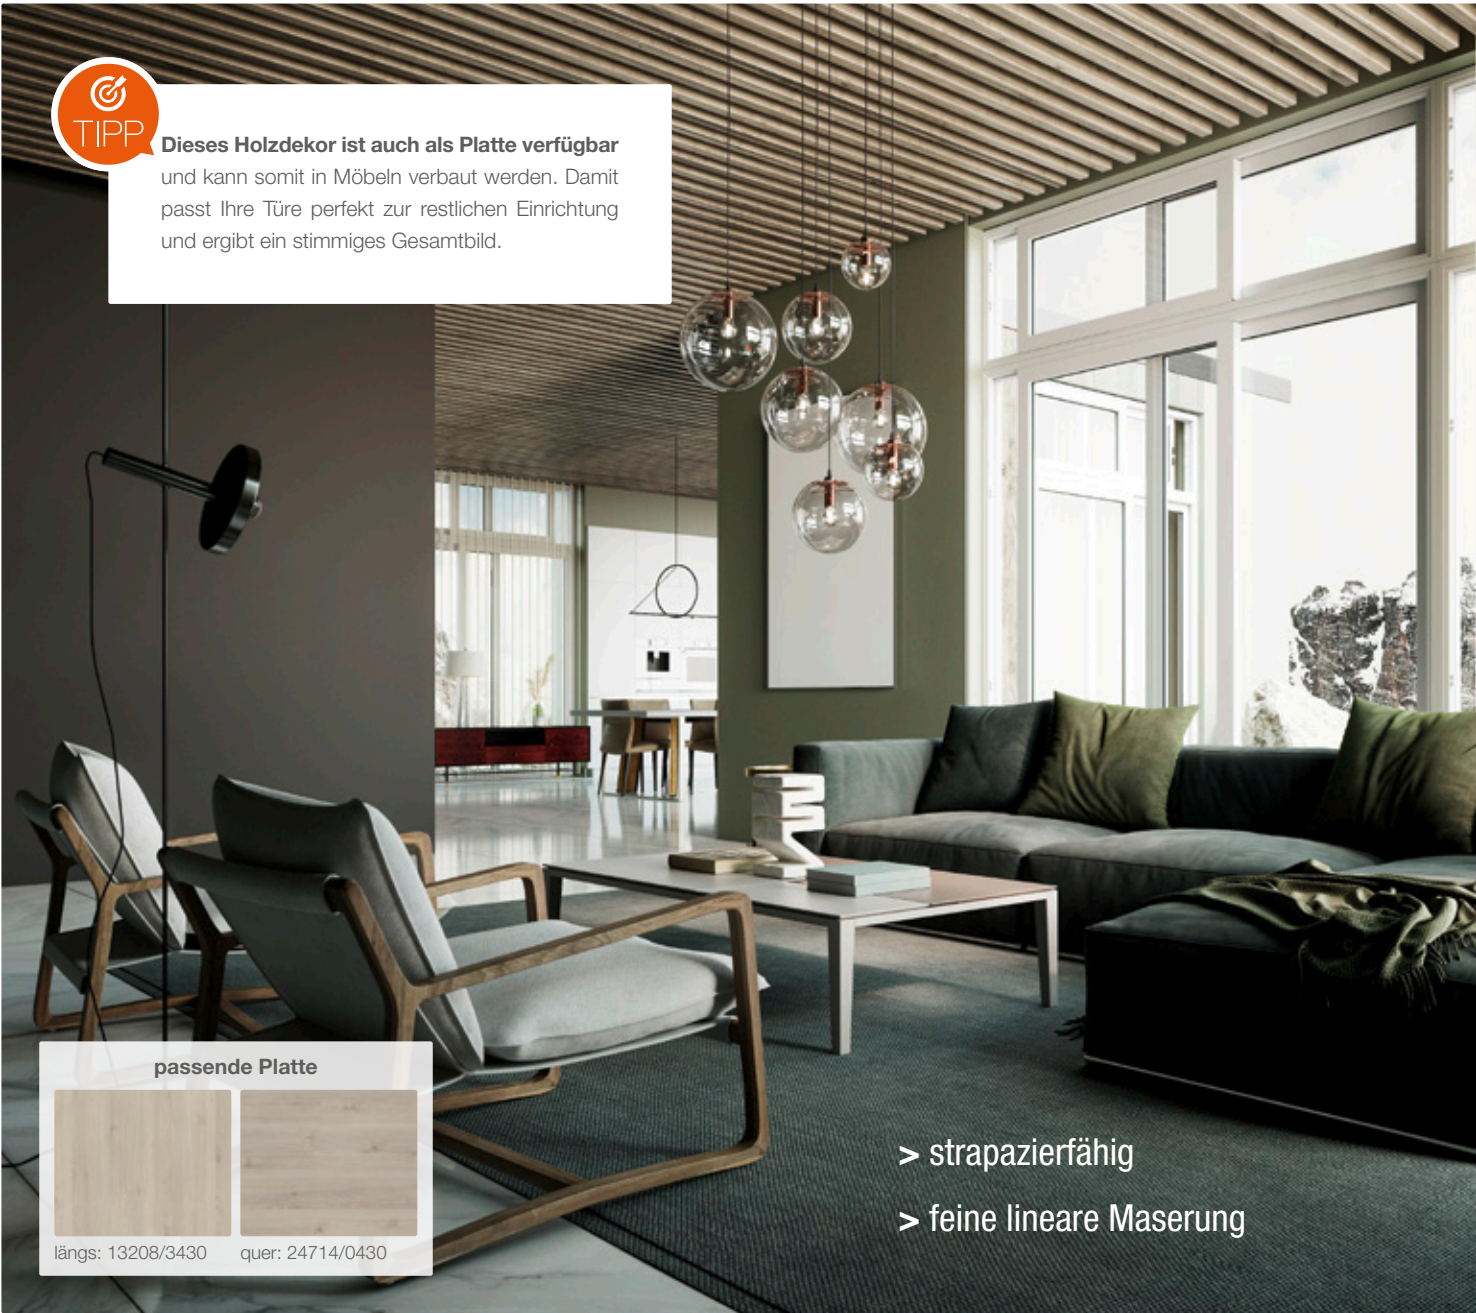

Lagernde Breiten:

850 | 900 | 950 mm

Eiche Zeitlos L01

CPL quer mit 4 Lisenen
schwarz inkl. schwarze Bänder

TIPP

Dieses Holzdekor ist auch als Platte verfügbar und kann somit in Möbeln verbaut werden. Damit passt Ihre Türe perfekt zur restlichen Einrichtung und ergibt ein stimmiges Gesamtbild.