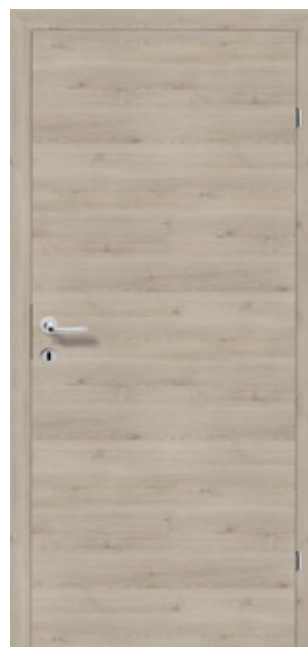

Lagernde Breiten:

850 | 900 | 950 mm

Eiche Zeitlos L01

CPL quer mit 4 Lisenen
schwarz inkl. schwarze Bänder

TIPP

Dieses Holzdekor ist auch als Platte verfügbar und kann somit in Möbeln verbaut werden. Damit passt Ihre Türe perfekt zur restlichen Einrichtung und ergibt ein stimmiges Gesamtbild.

Pinie Fernweh mit GA3-M

CPL längs mit Glasausschnitt
Inkl. Klarglas ESG

★ EXKLUSIV ★

Breite: 650 | 700 | 750 | 800 | 850 |
900 | 950 | 1.000 | 1.050 mm

Pinie Fernweh

Kollektion Resisto

Es muss nicht immer Eiche sein: Während in vielen Wohnräumen das Eichenholz dominiert, können Sie bewusst eine andere Optik wählen. Das Dekor Pinie Fernweh besticht durch einen angenehmen Farbton und eine feine lineare Maserung.