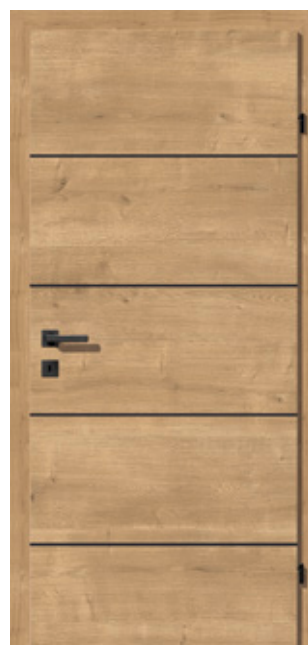

Asteiche quer L04

CPL quer mit 4 Lisenen
schwarz