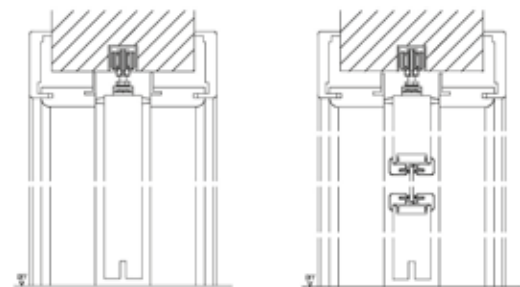

Schiebetürzarge für Einbaukasten

bei allen Modellen möglich