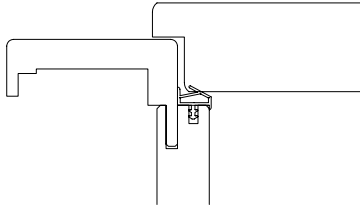

Zargenausführung

gefälzt