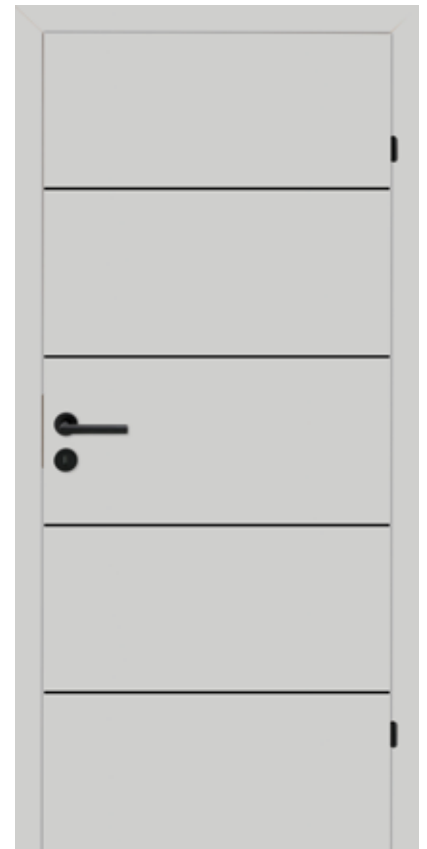

CPL Tür – Kollektion Resisto
Nebeltau Grau

Unifarbene Dekore haben den Vorteil, dass sie sich gut in Räume einfügen und keinen zusätzlichen Akzent setzen. Die kratzsteife und glatte Oberfläche beim Model Nebeltau Grau erleichtert zudem den Reinigungsaufwand.