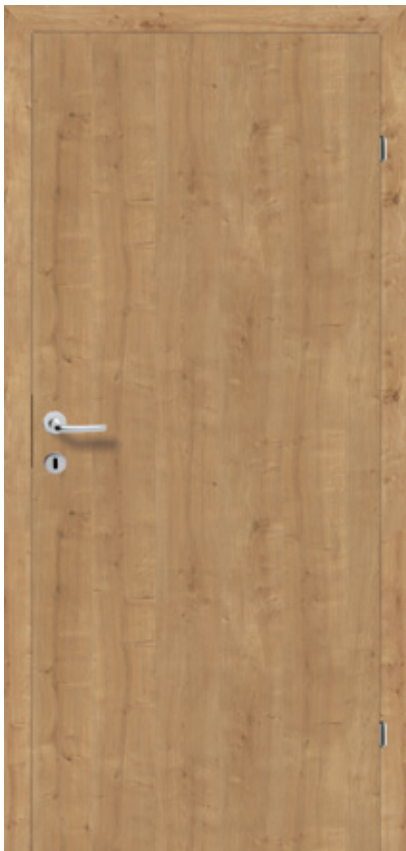

Standard-Türblatt längs mit Zarge