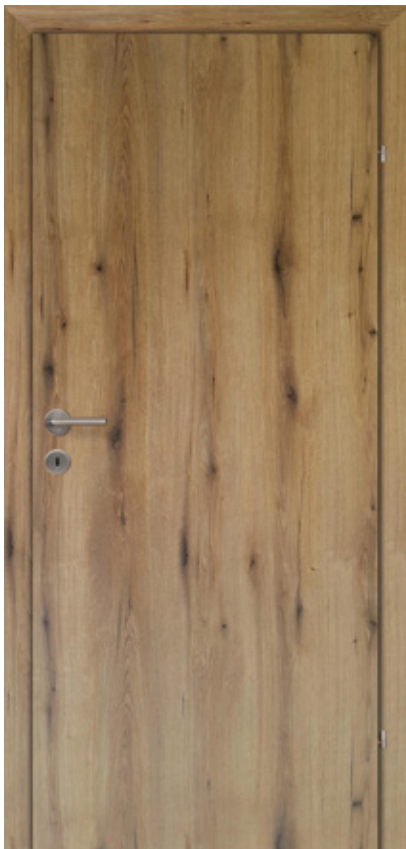

Standard-Türblatt quer mit Zarge
 mit 2 Lisenen chromfärbig

Standard-Türblatt quer mit Zarge
 mit 4 Lisenen schwarz
 inkl. schwarzen Bändern

CPL Tür – Kollektion Resisto
Sonneneiche

Sonneneiche verleiht mit ihrer warmen Natürlichkeit Räumen ein ganz besonders rustikales Flair. Mit ihrer strapazierfähigen und kratzfesten Oberfläche überzeugt die Tür zusätzlich.