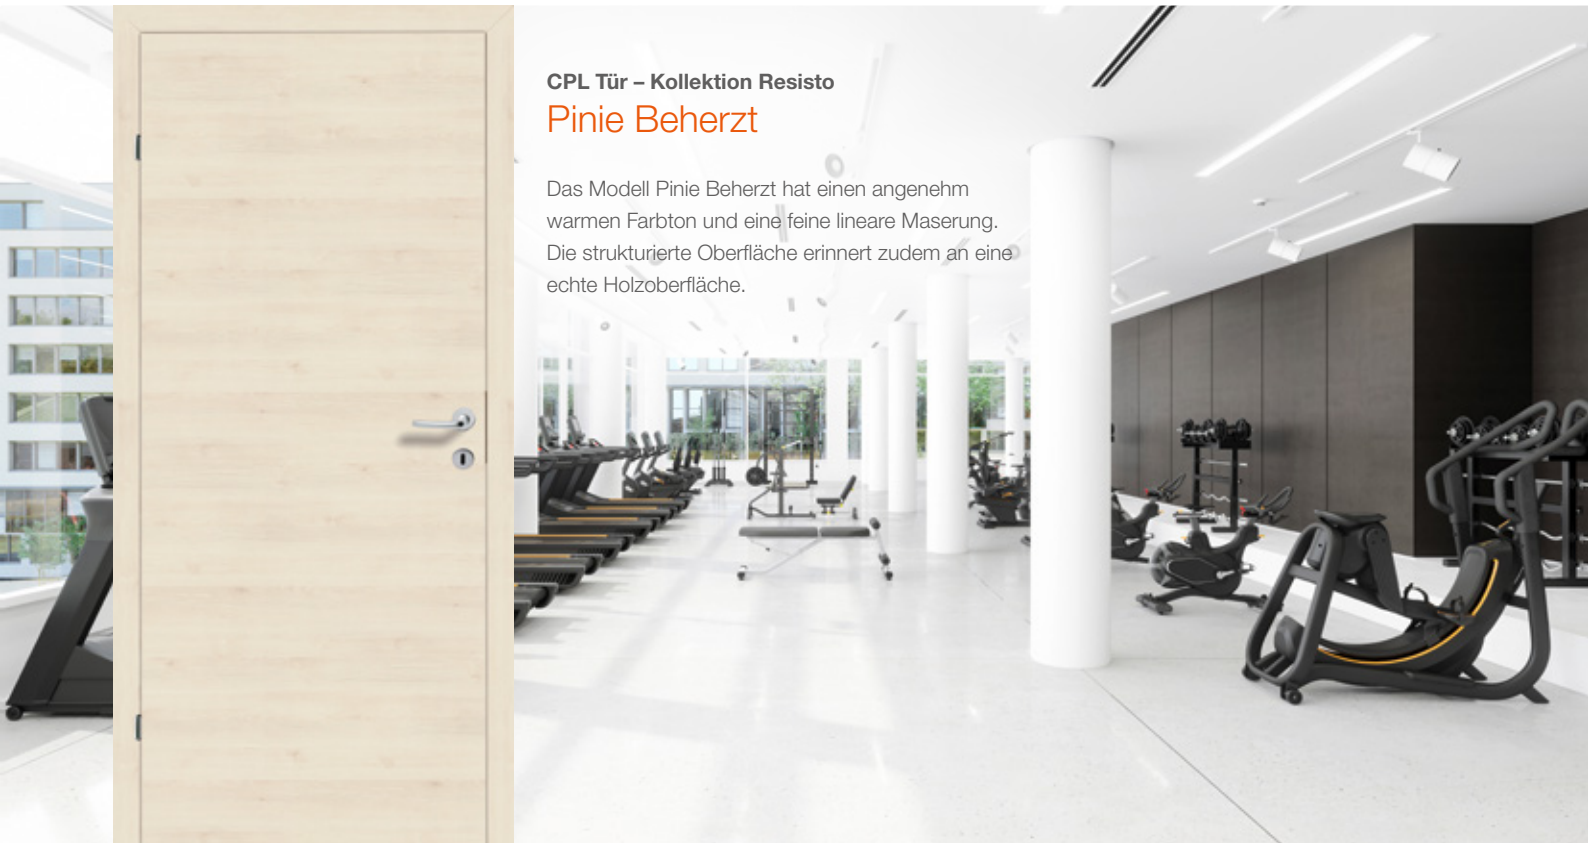

CPL Tür – Kollektion Resisto

Pinie Beherzt

Das Modell Pinie Beherzt hat einen angenehm warmen Farbton und eine feine lineare Maserung. Die strukturierte Oberfläche erinnert zudem an eine echte Holzoberfläche.

Standard-Türblatt längs mit Zarge