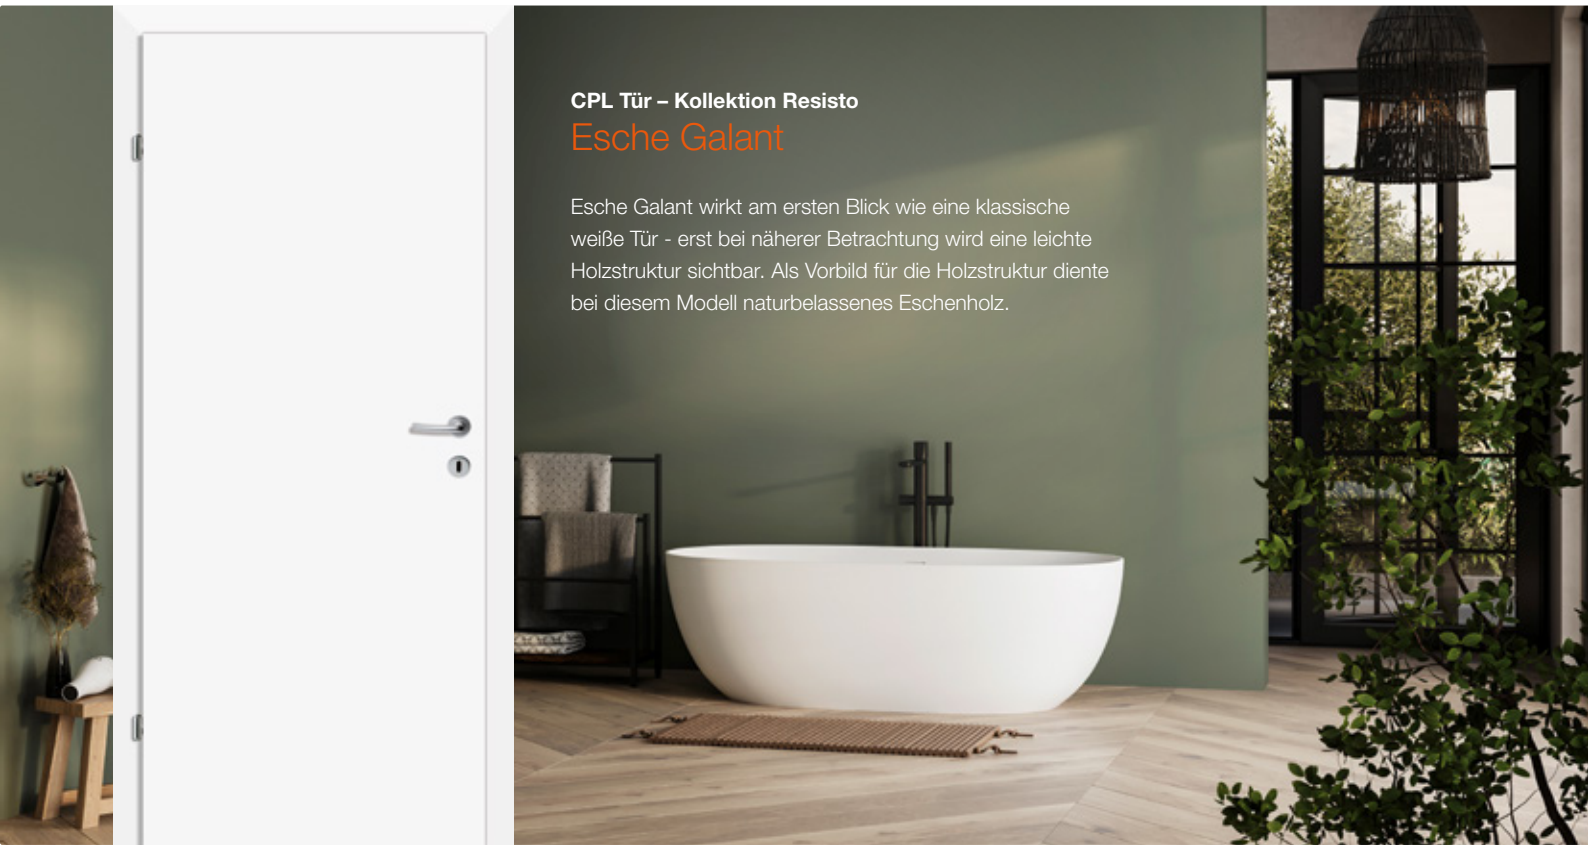

Standard-Türblatt mit Zarge
mit Glasausschnitt GA 1

Standard-Türblatt mit Zarge
mit 2 schwarzen Lisenen und
schwarzen Bändern

Standard-Türblatt mit Zarge
mit 4 schwarzen Lisenen und
schwarzen Bändern

CPL Tür – Kollektion Resisto
Esche Galant

Esche Galant wirkt am ersten Blick wie eine klassische weiße Tür - erst bei näherer Betrachtung wird eine leichte Holzstruktur sichtbar. Als Vorbild für die Holzstruktur diente bei diesem Modell naturbelassenes Eschenholz.