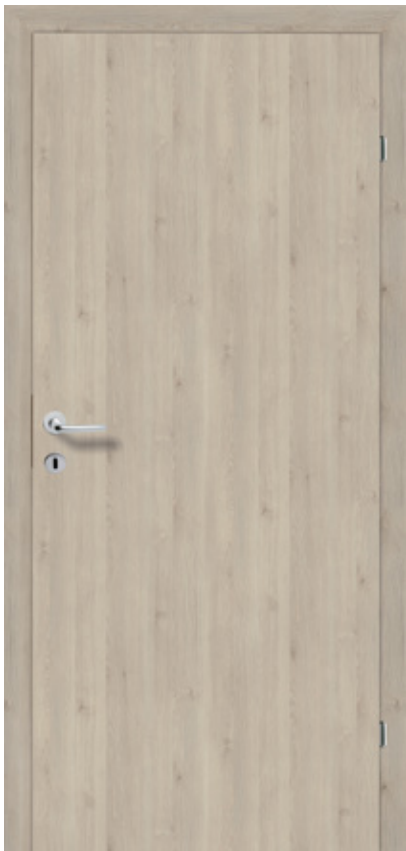

Standard-Türblatt längs mit Zarge

Standard-Türblatt quer mit Zarge

CPL Tür – Kollektion Resisto

Pinie Fernweh

Es muss nicht immer Eiche sein: Während in vielen Wohnräumen das Eichenholz dominiert, können Sie bewusst eine andere Optik wählen. Das Dekor Pinie Fernweh besticht durch einen angenehmen Farbton und eine feine lineare Maserung.