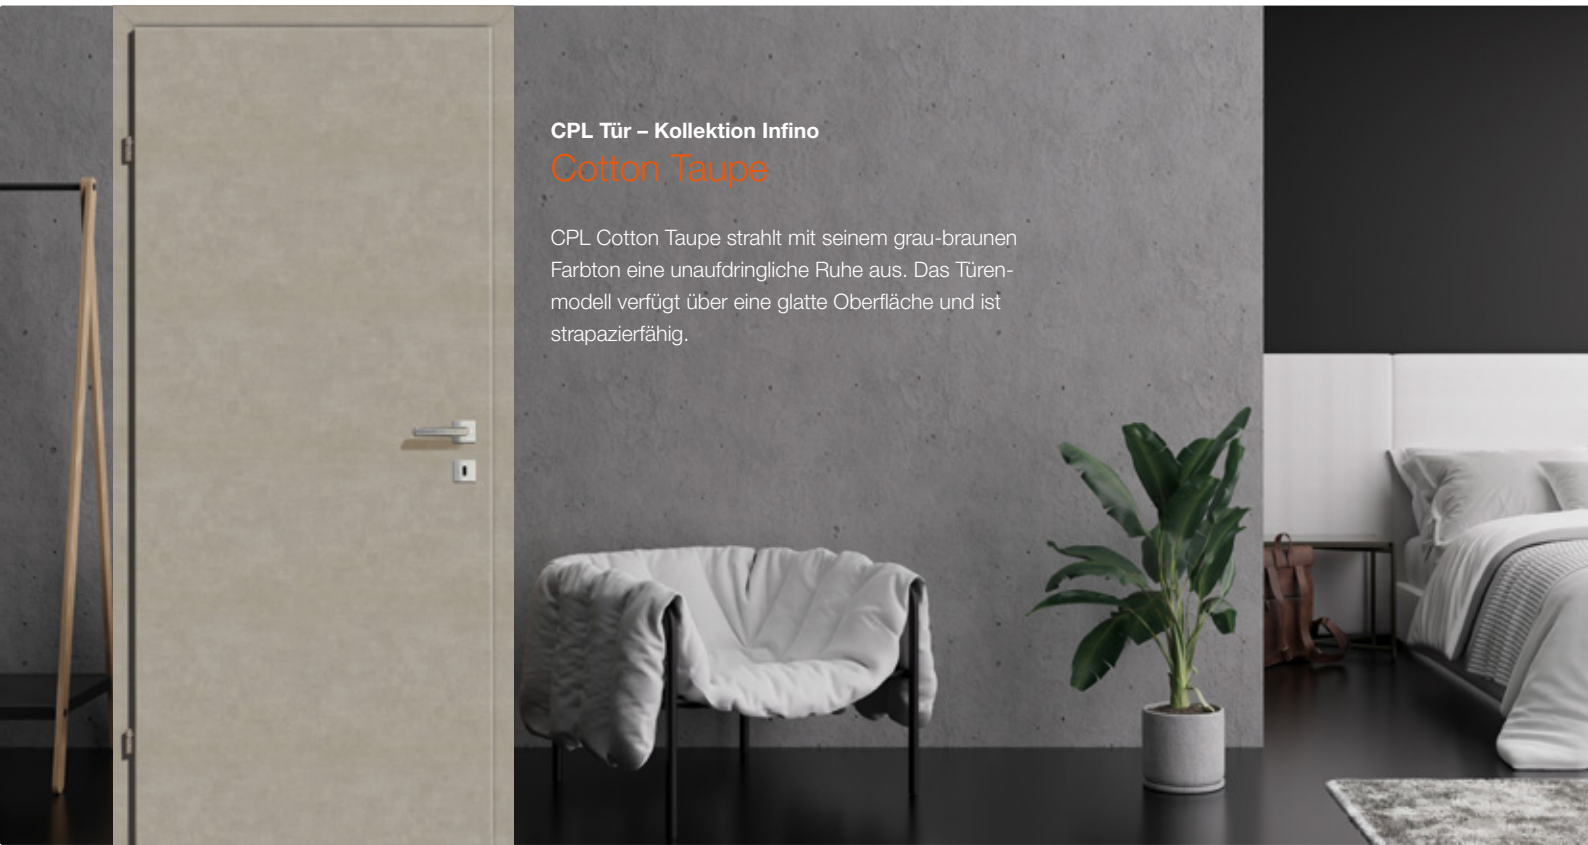

CPL Tür – Kollektion Infino

Cotton Taupe

CPL Cotton Taupe strahlt mit seinem grau-braunen Farbton eine unaufdringliche Ruhe aus. Das Türenmodell verfügt über eine glatte Oberfläche und ist strapazierfähig.