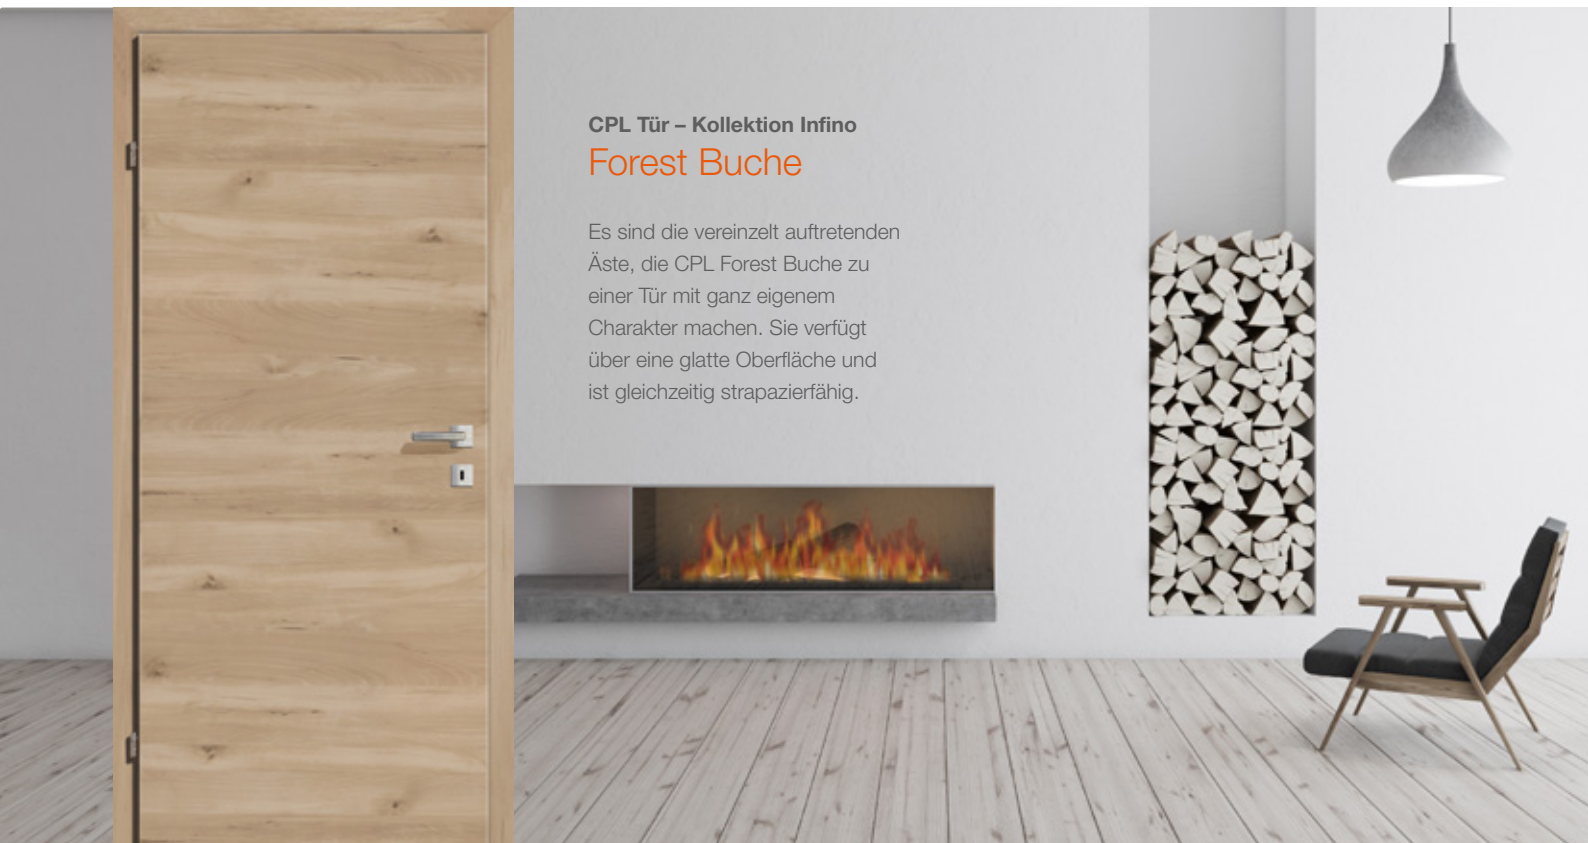

Standard-Türblatt mit Zarge
 mit Glasausschnitt GA3-S

Standard-Türblatt mit Zarge
 mit Glasausschnitt GA3-M

Standard-Türblatt mit Zarge
 mit Glasausschnitt GA3-B

CPL Tür – Kollektion Infino Forest Buche

Es sind die vereinzelt auftretenden Äste, die CPL Forest Buche zu einer Tür mit ganz eigenem Charakter machen. Sie verfügt über eine glatte Oberfläche und ist gleichzeitig strapazierfähig.