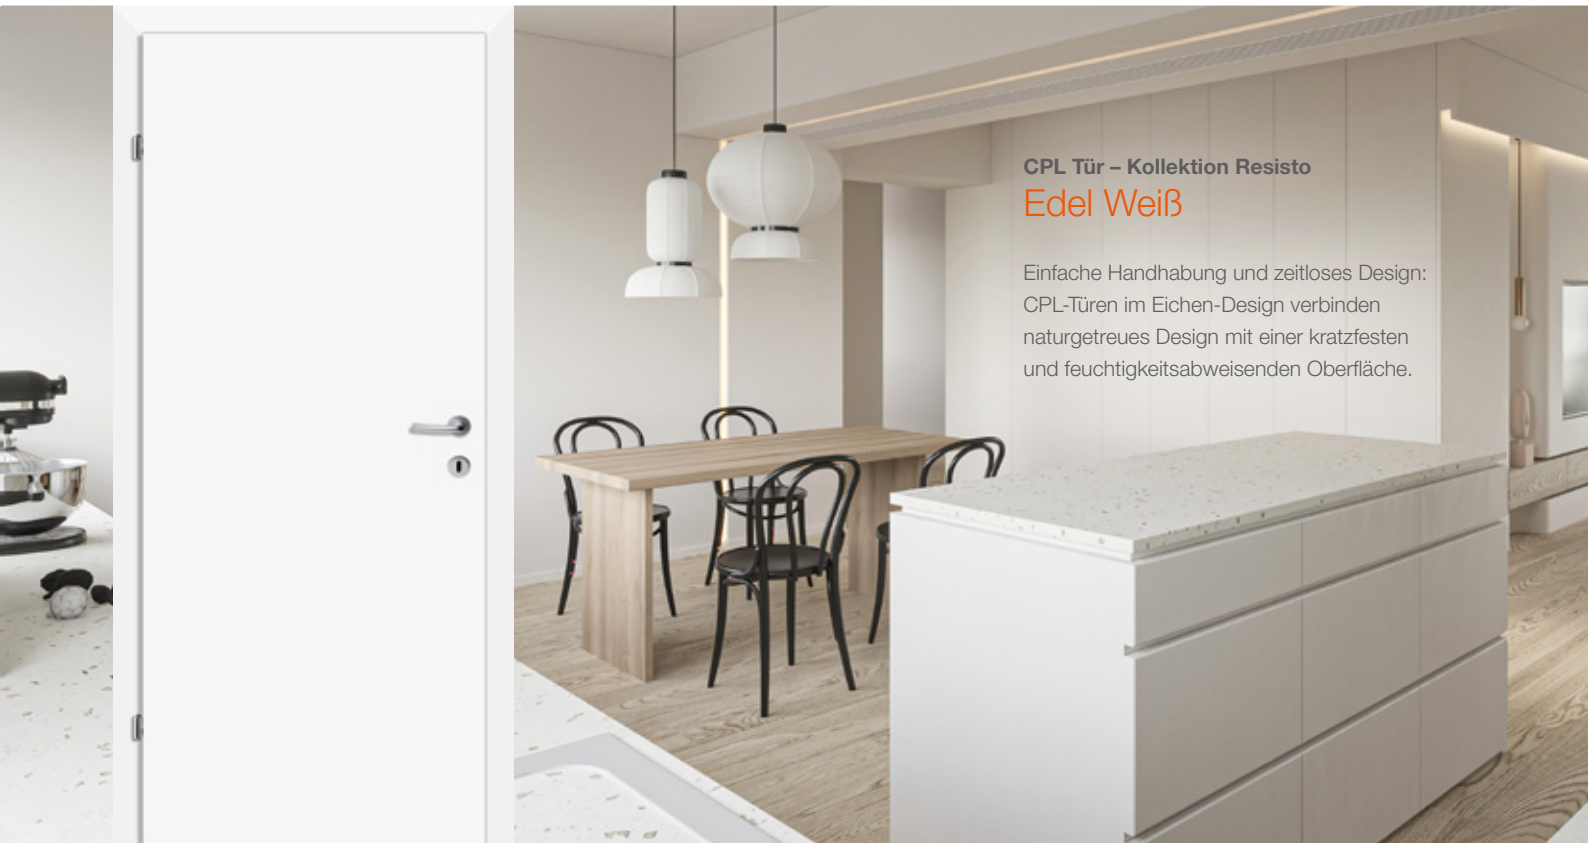

CPL Tür – Kollektion Resisto
Edel Weiß

Einfache Handhabung und zeitloses Design:
CPL-Türen im Eichen-Design verbinden
naturgetreues Design mit einer kratzfesten
und feuchtigkeitsabweisenden Oberfläche.