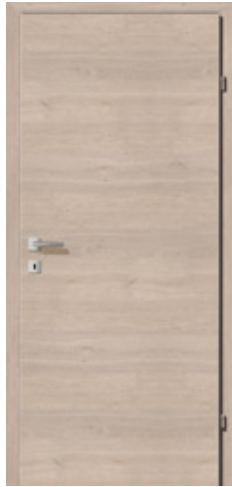

Standard-Türblatt quer mit Zarge
mit 4 Lisenen chromfärbig

Standard-Türblatt quer und Zarge
mit 4 chromfärbigen Lisenen
inkl. Satinato ESG

Eurowood CPL Türen

Kollektion Infino

Weiß

Wüsten Eiche quer

Forest Buche