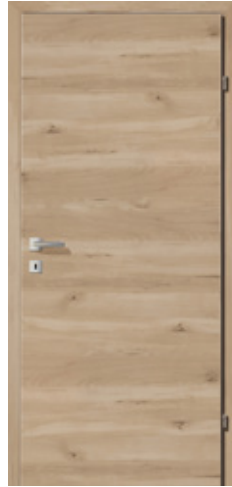

Standard-Türblatt quer mit Zarge
mit 4 Lisenen chromfärbig

Standard-Türblatt quer und Zarge
mit 4 chromfärbigen Lisenen
inkl. Satinato ESG

Eurowood CPL Türen

Kollektion Infino

Weiß

Wüsten Eiche quer

Forest Buche