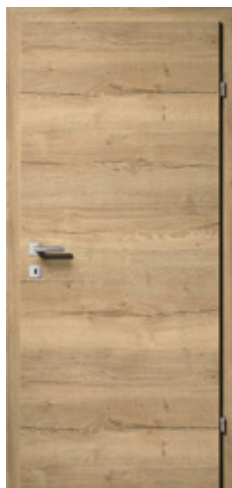

Eiche Wave quer