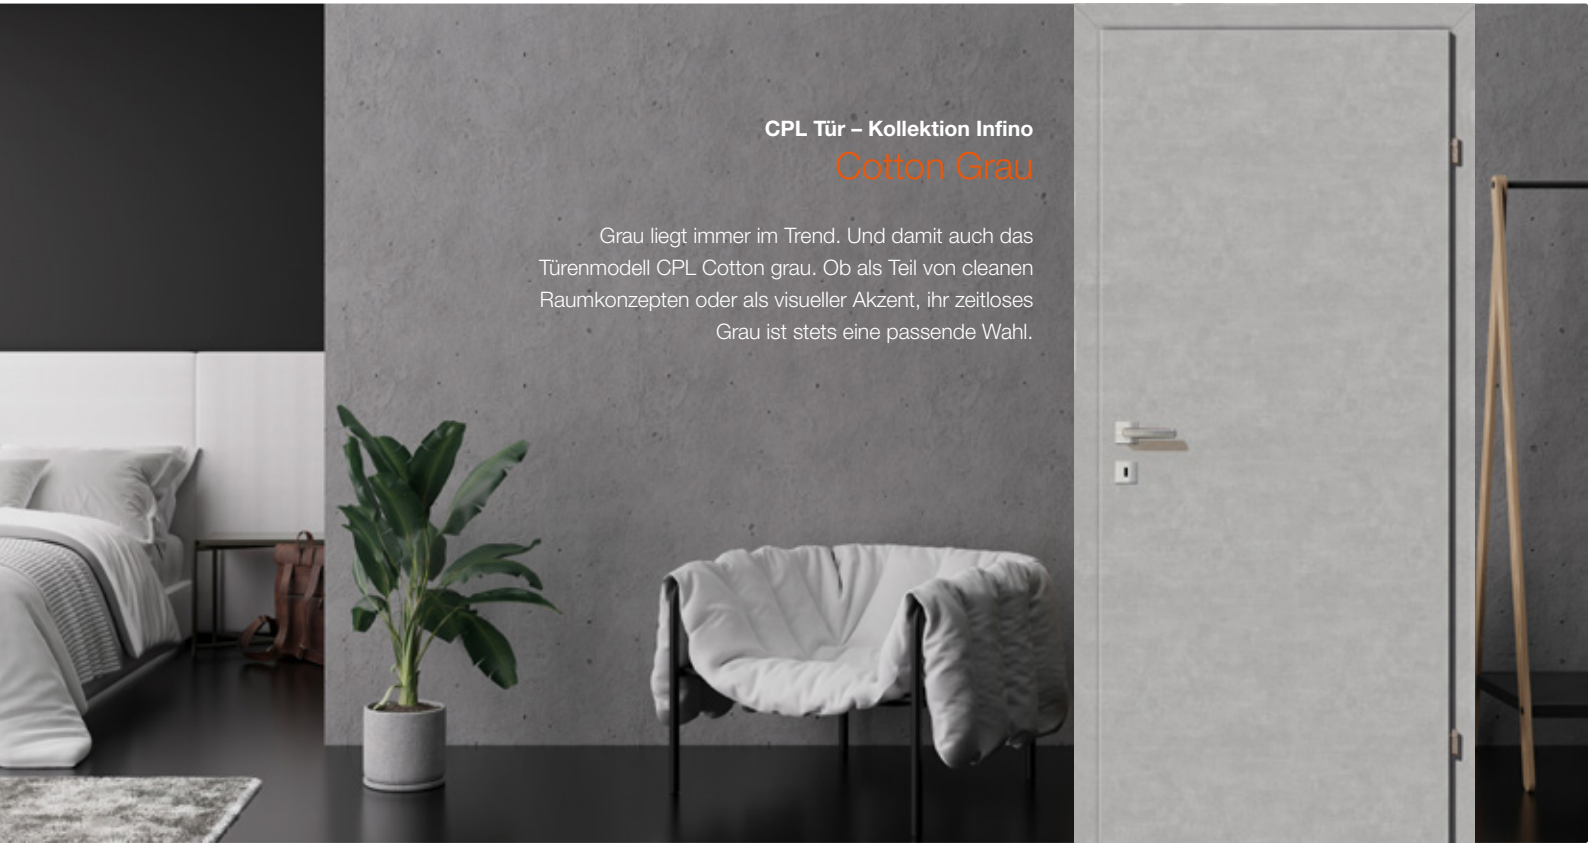

CPL Tür – Kollektion Infino
Cotton Grau

Grau liegt immer im Trend. Und damit auch das Türenmodell CPL Cotton grau. Ob als Teil von cleanen Raumkonzepten oder als visueller Akzent, ihr zeitloses Grau ist stets eine passende Wahl.

Standard-Türblatt mit Zarge
mit 2 schwarzen Lisenen
inkl. schwarze Bänder