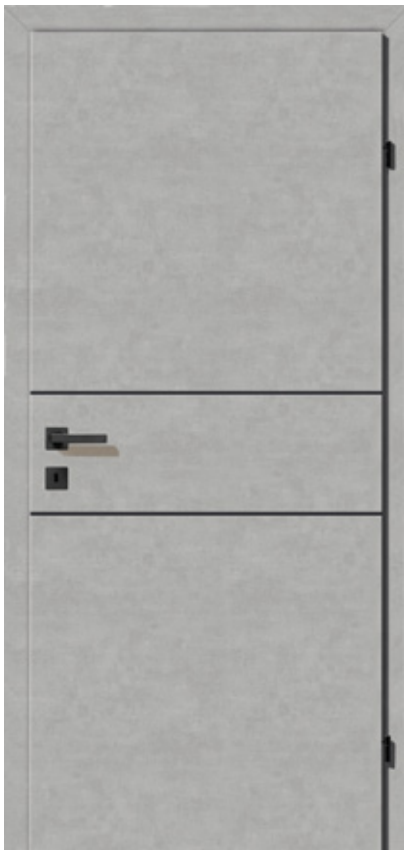

CPL Tür – Kollektion Infino
Cotton Grau

Grau liegt immer im Trend. Und damit auch das Türenmodell CPL Cotton grau. Ob als Teil von cleanen Raumkonzepten oder als visueller Akzent, ihr zeitloses Grau ist stets eine passende Wahl.

Standard-Türblatt mit Zarge
mit 2 schwarzen Lisenen
inkl. schwarze Bänder