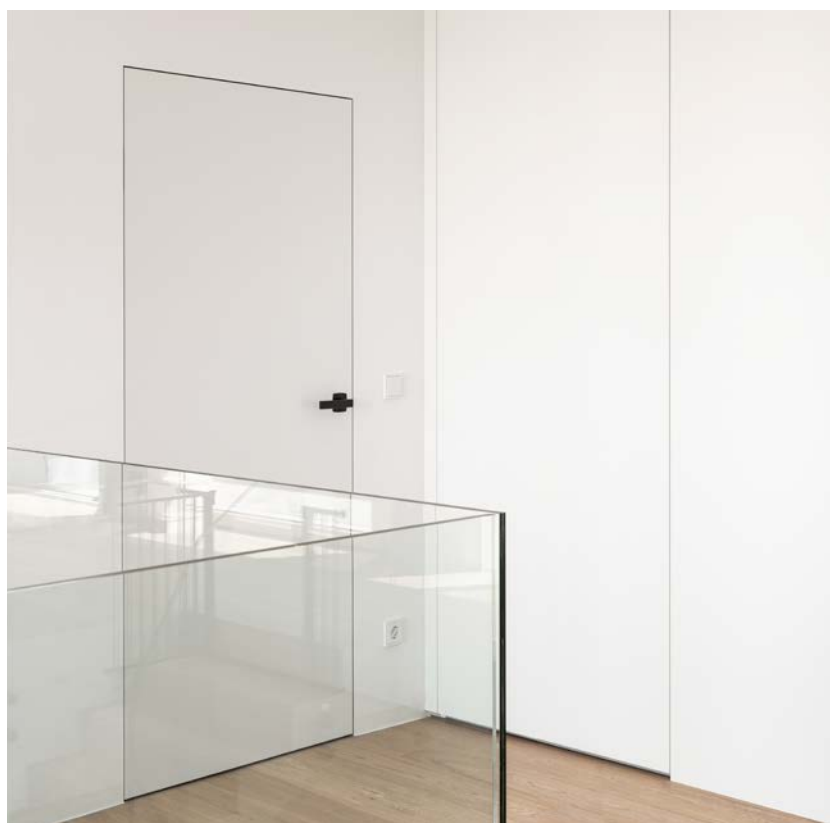

AUF. ZU.

[DANA.AT/REFERENZEN](https://dana.at/referenzen)