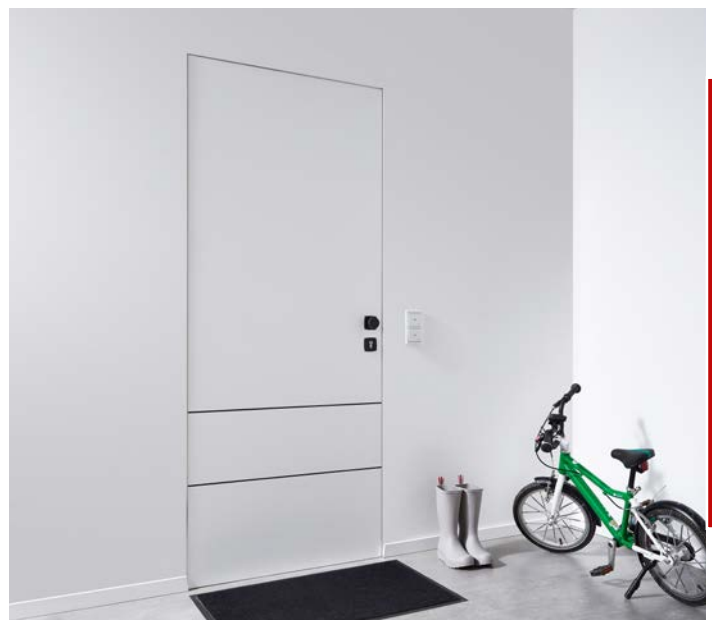

KONTEXT 66 als Wohnungseingangstür

Eine durchgängige, puristische Optik von innen nach außen.
Optional auch als DANA SMART DOOR erhältlich.