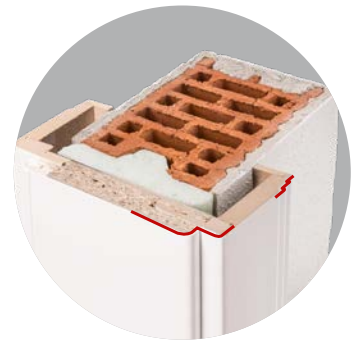

GEOMETRIE DER Z-AUDIENZ

mit gerundeten Kanten und zwei Abstufungen an der Verkleidung
(Ansichtsbreite 75 mm)