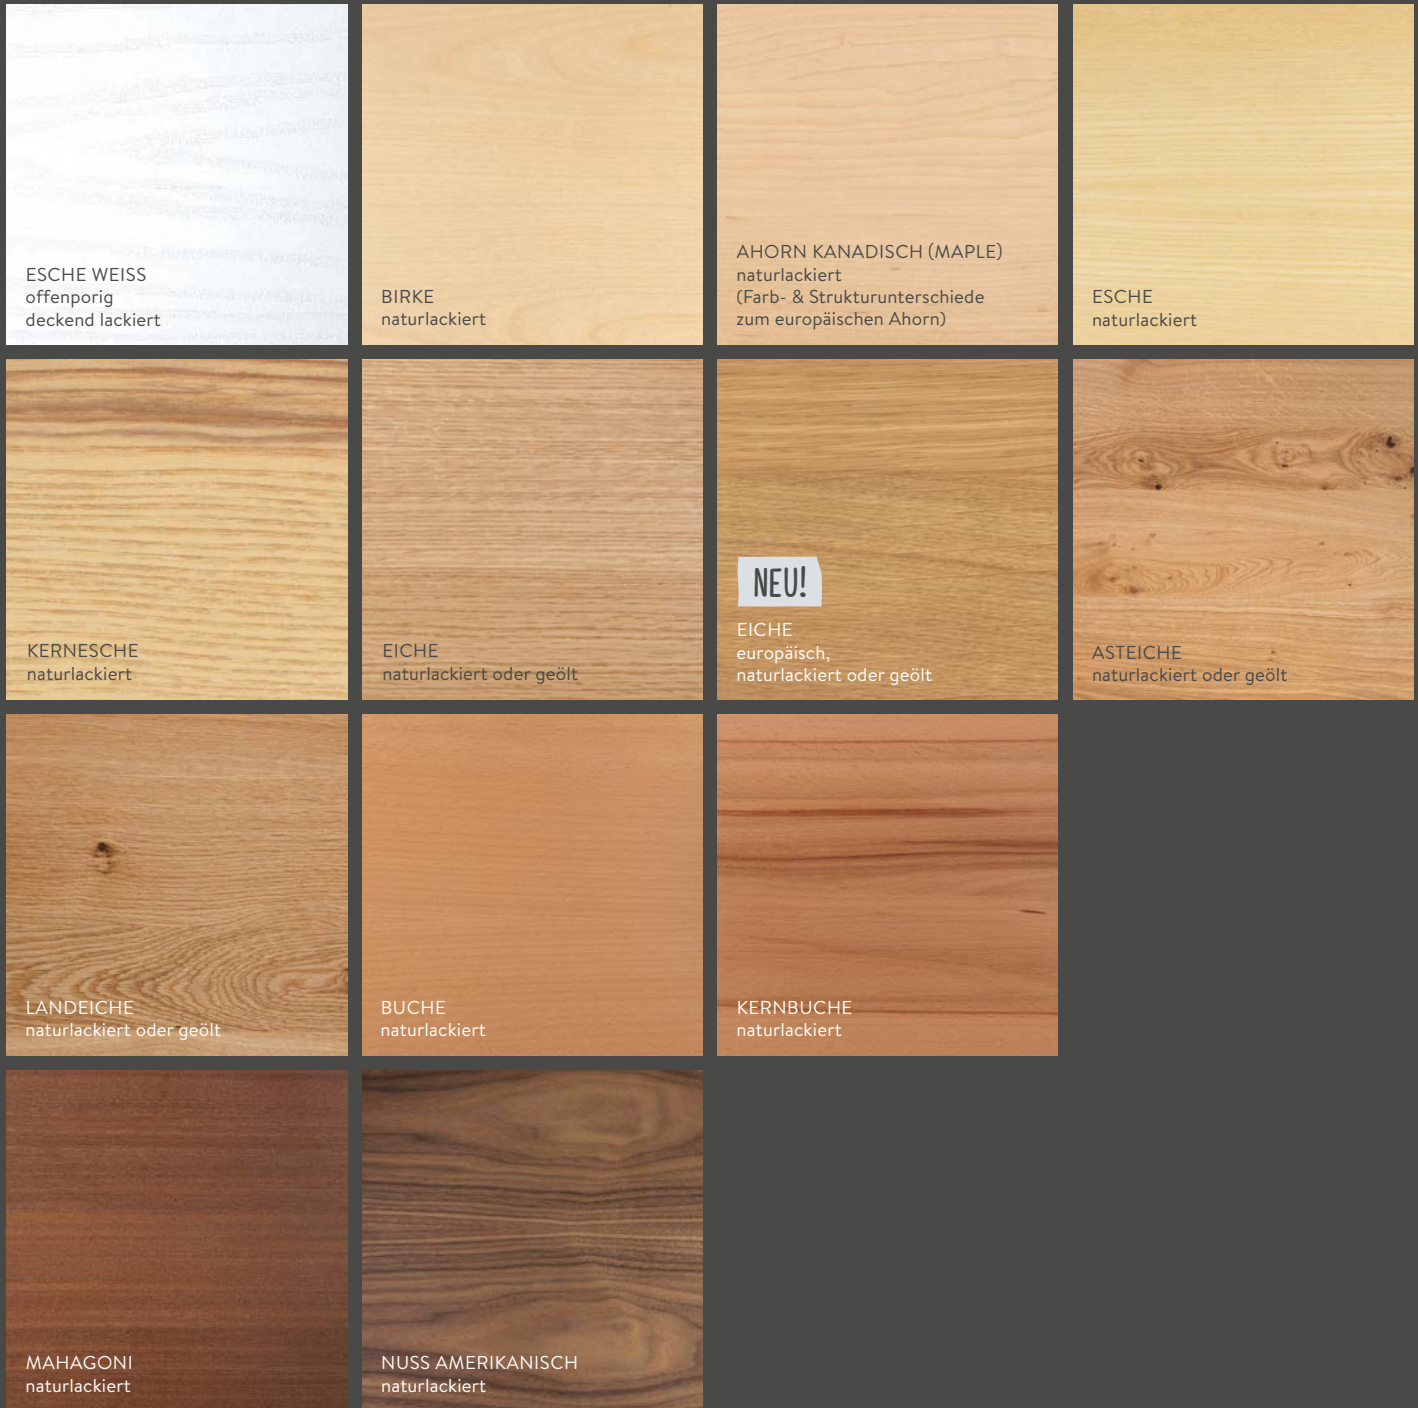

**NEU:**  
Naturlackierung  
matt für ausgewählte  
Eiche-Oberflächen.  
Hochwertig. Edel.

OBERFLÄCHE  
SIEHE SEITE 102

STRUKTURA Raiffeische Crack

## MASSIVHOLZ GEBÜRSTET

FICHTE ASTIG MASSIV  
gebürstet  
naturlackiert oder geölt

### HOLZ DURCH UND DURCH.

- FSC® und PEFC zertifiziert
- Lückenlos nachvollziehbare Holzherkunft bei allen Türen
- Hochwertige Vollholztüren
- Mit markanten Astlöchern und Maserungen
- Für Türen, die Geschichten erzählen

## HOLZFURNIER UNGEBÜRSTET