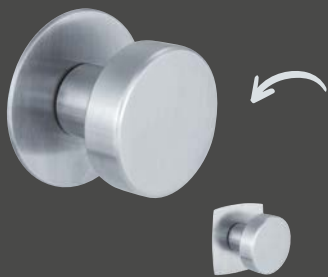

NEU:
ROSETTE ECKIG BOMBIERT IN EDELSTAHL
ROSETTE RUND IN SCHWARZ MATT

Wechsel-Garnitur Knopf-Drücker

Flachknopf: Edelstahl matt
runde PLANOFIX Rosette: Edelstahl matt
eckig bombierte PLANOFIX Rosette: Edelstahl matt
nicht einbruchhemmend
wird als 2 mm dünne PLANOFIX Rosette ausgeführt

El₂30

Feuerschutz: nur bei Profilzylinder- und ÖNORM-Schlössern möglich, hier ist ausschließlich die 2 mm dünne Planofix Rosette möglich