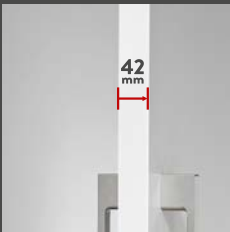

42 MM STARKES TÜRBLATT & VIERSEITIGER MASSIVHOLZRAHMEN

als Standard. Für noch mehr Robustheit, Langlebigkeit und Schließkomfort.