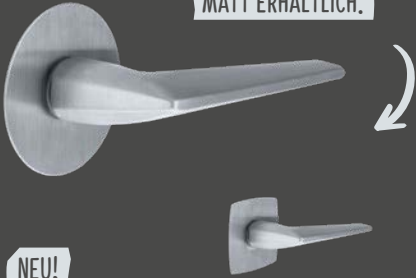

FLATFIX DRÜCKER

AUCH IN MESSING
UND SCHWARZ
MATT ERHÄLTlich.

NEU!

MACAU FLATFIX

Drücker: Edelstahl matt
runde FLATFIX Rosette: Edelstahl matt
eckig-bombierte FLATFIX Rosette: Edelstahl matt