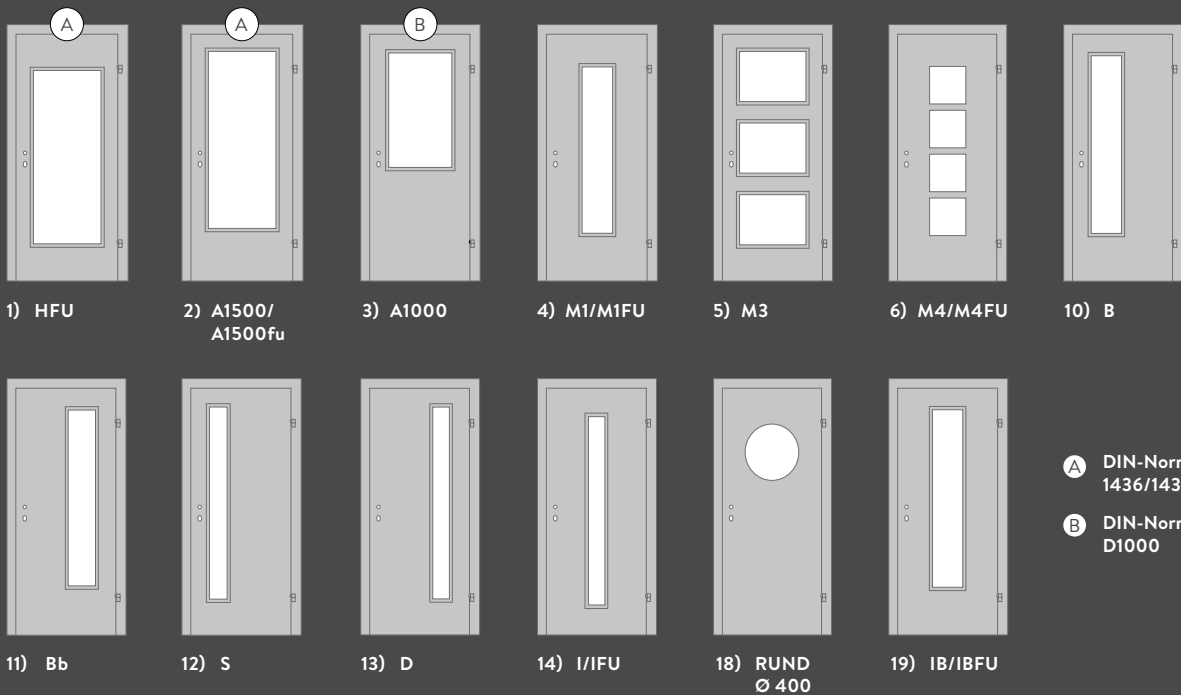

**UNSERE VIelfALT  
AN GLASAUSSCHNITTEN**

entdecken Sie auf der nächsten Seite.

Die Vielfalt an Glasausschnitten bei DANA macht Freude – und Ihre Tür zu etwas ganz Besonderem. Optional auch flächenbündig mit dem Türenblatt erhältlich, können Sie einfach die Form wählen, die Ihnen am besten gefällt: Mit schraubenlosen Glasleisten wird Ihr Glasausschnitt ohne sichtbare Befestigung in die Tür gesetzt.