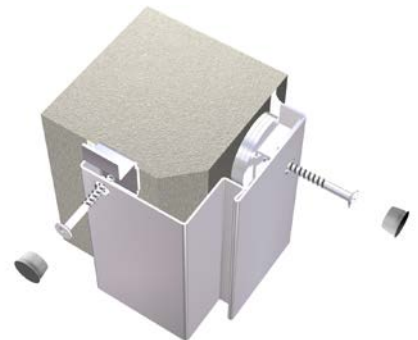

STAHLZARGE PROFIL 24
Eckzarge
Nachträgliche Montage (Renovierung)