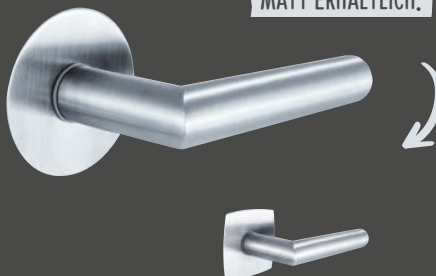

Dallas FLATFIX

Drücker: Edelstahl matt
runde FLATFIX Rosette: Edelstahl matt
eckig-bombierte FLATFIX Rosette: Edelstahl matt

AUCH IN SCHWARZ
MATT ERHÄLTlich.