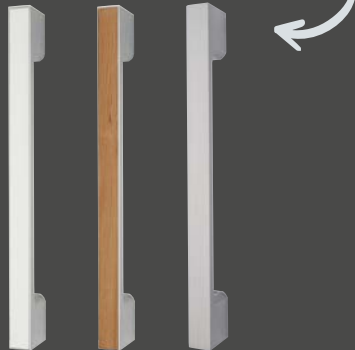

### STOSSGRIFF NIZZA-300 MIT DANA EASY HOLD

Jetzt neu bei DANA gibt es den Stoßgriff Nizza-300 mit Zuhilfefunktion durch Magnettechnik und optional erhältlich, innovativer Sperrfunktion.

Länge 350 mm  
Breite 25 mm