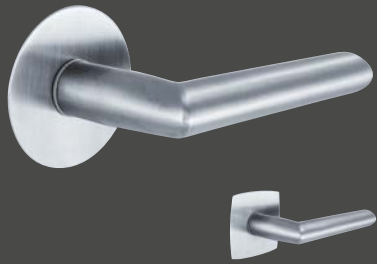

FLATFIX DRÜCKER

AUCH IN MESSING
UND SCHWARZ
MATT ERHÄLTlich.

NEU!

MACAU FLATFIX

Drücker: Edelstahl matt
runde FLATFIX Rosette: Edelstahl matt
eckig-bombierte FLATFIX Rosette: Edelstahl matt

Trondheim FLATFIX

Drücker: Edelstahl matt
runde FLATFIX Rosette: Edelstahl matt
eckig-bombierte FLATFIX Rosette: Edelstahl matt

AUCH IN MESSING
UND SCHWARZ
MATT ERHÄLTlich.

Canberra FLATFIX

Drücker: verchromt satiniert*
runde FLATFIX Rosette: Edelstahl matt
eckig-bombierte FLATFIX Rosette: Edelstahl matt

Vitoria FLATFIX

Drücker: verchromt satiniert*
runde FLATFIX Rosette: Edelstahl matt
eckig-bombierte FLATFIX Rosette: Edelstahl matt

Denver FLATFIX

Drücker: Edelstahl matt
runde FLATFIX Rosette: Edelstahl matt
eckig-bombierte FLATFIX Rosette: Edelstahl matt

Stockholm FLATFIX

Drücker: Edelstahl matt
runde FLATFIX Rosette: Edelstahl matt
eckig-bombierte FLATFIX Rosette: Edelstahl matt

AUCH IN SCHWARZ
MATT ERHÄLTlich.

Dallas FLATFIX

Drücker: Edelstahl matt
runde FLATFIX Rosette: Edelstahl matt
eckig-bombierte FLATFIX Rosette: Edelstahl matt

AUCH IN SCHWARZ
MATT ERHÄLTlich.

Amsterdam FLATFIX

Drücker: Edelstahl matt
runde FLATFIX Rosette: Edelstahl matt
eckig-bombierte FLATFIX Rosette: Edelstahl matt

*Chrom satiniert: Resista-Oberfläche, 10 Jahre Garantie (bei sachgemäßer Verwendung)