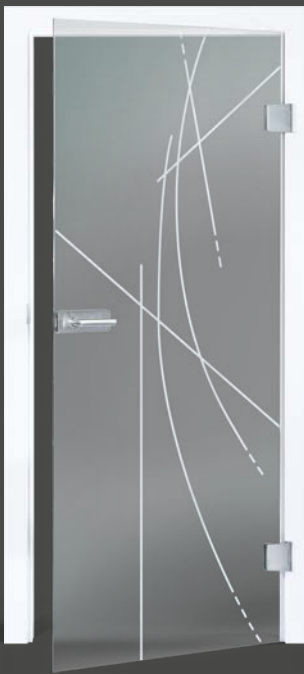

- Floatglas oder Glas Satiniert
- Designmattierung print

JENA
auch in Weißglas möglich
Ausführung: GT

- Floatglas oder Glas Satiniert
- Designmattierung print

- Floatglas oder Glas Satiniert
- Designmattierung print: Satinatooptik, schwarz od. blaugrau

- Floatglas oder Glas Satiniert
- Designmattierung print: Satinatooptik, schwarz od. blaugrau