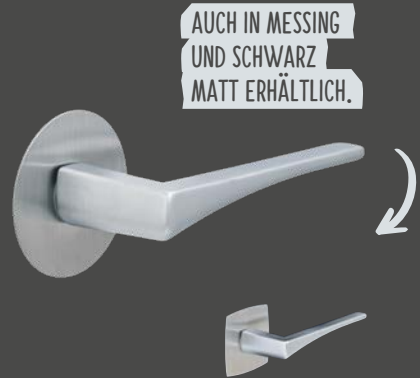

AUCH IN MESSING
UND SCHWARZ
MATT ERHÄLTlich.

Canberra FLATFIX

Drücker: verchromt satiniert*
runde FLATFIX Rosette: Edelstahl matt
eckig-bombierte FLATFIX Rosette: Edelstahl matt