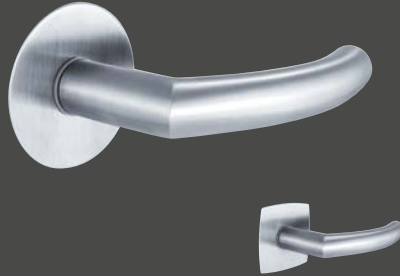

## MACAU FLATFIX

Drücker: Edelstahl matt  
runde FLATFIX Rosette: Edelstahl matt  
eckig-bombierte FLATFIX Rosette: Edelstahl matt