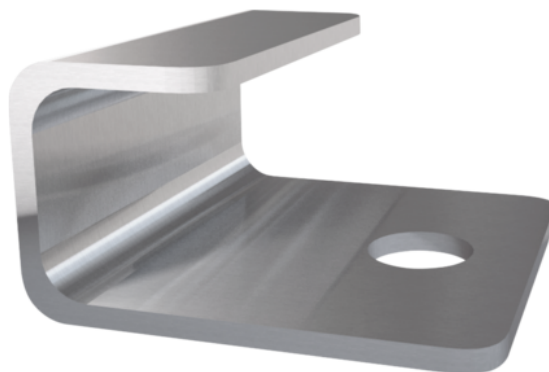

UPM Piazza One Start Clip inkl. Schraube A4

| | | | |
|-------------|--------|-------|--------|
| Artikel-Nr. | Stärke | Länge | Breite |
| 55968/1202 | 15 mm | 20 mm | 20 mm |

Lieferung inklusive Schrauben.

EIGENSCHAFTEN

SPEZIFIKATION

| | |
|--------------------------|---------------------|
| Stärke | 15 mm |
| Breite | 20 mm |
| Länge | 20 mm |
| Gewicht | 0,5 kg |
| Terrassen Zubehör | |
| Verpackung | 50 Stk. |
| Lieferumfang | Schrauben A4 4 x 40 |