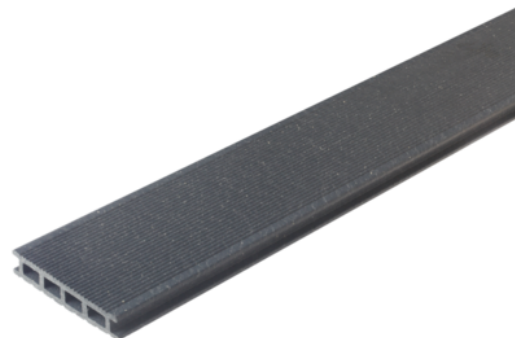

WPC Terrassendiele UPM ProFi Deck Stone Grey

Artikel-Nr.	Stärke	Breite	Länge
55960/0241	28 mm	150 mm	4 000 mm

GRÜNE ROHSTOFFE. FRISCHE FARBEN

In Finnland entwickeltes WPC (Wood Plastic Composite) ist bekannt unter dem Namen UPM ProFi. Die wichtigsten Bestandteile dieses für den langlebigen Einsatz im Außenbereich entwickelten Verbundstoffes sind gereinigte Kunststoffpolymere und Papier, das als Überschuss in der Produktion von selbstklebenden Etiketten abfällt. Das UPM ProFi-Material ist vollständig recyclebar. Sämtliche verwendeten Stoffe sind für die Umwelt ungiftig (geprüft nach EN 71-3). PVC und schädliche Chemikalien kommen nicht zum Einsatz.

BESTÄNDIG SCHÖN

UPM ProFi Deck ist das innovative Terrassenprogramm von UPM. Dank strapazierfähiger Oberfläche, dauerhafter Farben und Formstabilität eignet sich UPM ProFi Deck ideal für Gartenterrassen sowie für Restaurants und Poolumrandungen. Die beidseitig profilierten Terrassendielen sehen über Jahre erstklassig aus, während sich der Pflegeaufwand auf ein Minimum beschränkt. Das Verbundmaterial ist beinahe frei von Lignin, dem Holzmolekül, das für die Vergrauung verantwortlich ist. Die steinartige Oberfläche von UPM ProFi Deck ist nicht porös, Flüssigkeiten wie Wein und Öl können einfach abgewischt werden. Bei UPM ProFi Deck besteht keine Gefahr, sich an Schiefen oder Splintern zu verletzen.

DAS SYSTEM

Durch die Hohlkammerstruktur sind die Dielen besonders strapazierfähig, Kabel können unsichtbar in den Kanälen verlegt werden. Alle Bauteile sind passgenau produziert. Das verringert den Verschnitt und ermöglicht schnelles Verlegen. UPM ProFi Deck lässt sich mit herkömmlichen Holzbearbeitungswerkzeugen gut bearbeiten. Die Terrassendielen können mithilfe verschiedener Systeme einfach mit der Unterkonstruktion verbunden werden.