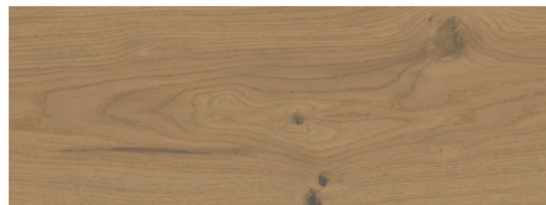

Tilo Furnierboden Uno Eiche Fels Alpin, gebürstet, Innovo Natur-geölt

Artikel-Nr. 45151/0033 Stärke 8,5 mm Breite 190 mm

Uno ist ein lebendiger, ausdrucksstarker Boden aus Eichen-, Ahorn- oder Nussholz. Auf dem kompakten Dielenformat im Einstab-Design kommen die natürlichen Maserungen und Astbilder besonders schön heraus.

EIGENSCHAFTEN

TiloFIX

 geschlossene Kante

 pflegeleicht und
widerstandsfähig

 leimfreie, schwimmende
Verlegung

 geeignet für
Fußbodenheizung

SPEZIFIKATION

Stärke	8.5 mm
Breite	190 mm
Länge	1 270 mm
Gewicht	13,6 kg
Boden	
Modell	Fels
Holzart/Dekor	Eiche
Bodenbelag	Furnier
Stabanzahl	1-Stab
Aufbau	3-Schicht mit HDF

Boden	
Kantenausführung	geschlossen
Verbindung	Klick
Sortierung	astig
Sortierung Hersteller	Alpin
Nutzschicht	Echtholz furnier
Mittellage	quellreduzierte Holzfaserverplatte
Gegenzug	natürliche Kork-Trittschalldämmung
Oberfläche Hersteller	Innovo Natur geölt
Oberflächenstruktur Hersteller	gebürstet
Oberflächenbehandlung	geölt
Farbton	braun
Helligkeit	mittel
Herstellernummer	100018801